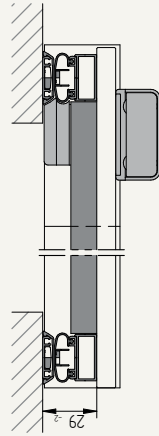

TECHNISCHE DATEN

Auslösung	1-seitig, Zugauslösung
Hub	11 mm
Türmaterial	Holz, Glas
Material Dichtprofile	Silikon, selbstverlöschend
Farbe Dichtprofile	grau
Material Profile	Aluminium
Mindestlänge Bodendichtung, n.k.	450 mm
Standardlänge Bodendichtung	nur Fixlängen
max. Lieferlänge Bodendichtung	1.958 mm
max. Lieferlänge Magnetdichtung	3.000 mm
Kürzbarkeit Bodendichtung	nicht kürzbar
Kürzbarkeit Magnetdichtung	beliebig kürzbar

VARIANTEN

Fixlängen Magnetdichtung

	2,500 mm	3,000 mm
silberfarben eloxiert [C-0]	1-1015	1-1016
edelstahlfarben eloxiert [C-31]	1-1013	1-1014

Glastür

Holztür

SET INHALT

/ Schall-Ex® Slide M-12 WS ZU [2 Stk.]