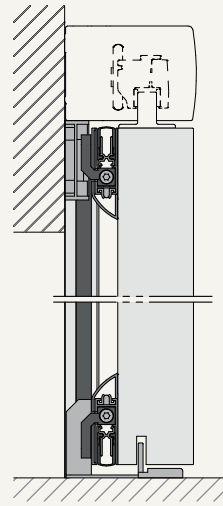

TECHNISCHE DATEN

Auslösung	1-seitig, Zugauslösung
Hub	11 mm
Türmaterial	Holz, Glas
Material Dichtprofile	Silikon, selbstverlöschend
Farbe Dichtprofile	grau
Material Profile	Aluminium
Mindestlänge Bodendichtung, n.k.	450 mm
Standardlänge Bodendichtung	nur Fixlängen
max. Lieferlänge Bodendichtung	1.958 mm
max. Lieferlänge Magnetdichtung	3.000 mm
Kürzbarkeit Bodendichtung	nicht kürzbar
Kürzbarkeit Magnetdichtung	beliebig kürzbar

VARIANTEN

Fixlängen Magnetdichtung

	2,500 mm	3,000 mm
silberfarben eloxiert [C-0]	1-1015	1-1016
edelstahlfarben eloxiert [C-31]	1-1013	1-1014

Glastür

Holztür

SET INHALT

/ Schall-Ex® Slide M-12 WS ZU [2 Stk.]