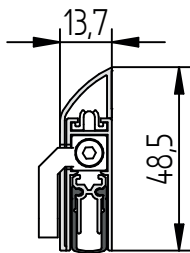

TECHNISCHE DATEN

Auslösung	1-seitig, Zugauslösung
Hub	11 mm
Türmaterial	Holz, Glas
Material Dichtprofile	Silikon, selbstverlöschend
Farbe Dichtprofile	grau
Material Profile	Aluminium
Mindestlänge Bodendichtung, n.k.	450 mm
Standardlänge Bodendichtung	nur Fixlängen
max. Lieferlänge Bodendichtung	1.958 mm
max. Lieferlänge Magnetdichtung	3.000 mm
Kürzbarkeit Bodendichtung	nicht kürzbar
Kürzbarkeit Magnetdichtung	beliebig kürzbar

VARIANTEN

Fixlängen Magnetdichtung

	2,500 mm	3,000 mm
silberfarben eloxiert [C-0]	1-1015	1-1016
edelstahlfarben eloxiert [C-31]	1-1013	1-1014

Glastür

Holztür

SET INHALT

/ Schall-Ex® Slide M-12 WS ZU [2 Stk.]