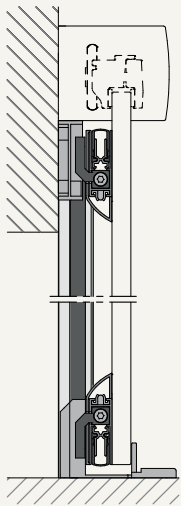

Rundumdicht Universal M-12

- / Dichtsystem für vor der Wand laufende Schiebetüren ohne Einlauftasche
- / wirksame Abdichtung gegen Schall, Rauch, Zugluft und Gerüche
- / verhindert das Klappern der Tür bei Sog- und Druckeinwirkung
- / Türstärken unabhängig durch Montage auf der Türblattfläche
- / geringste Öffnungskräfte durch optimal abgestimmte Magnetdichtprofile

TECHNISCHE DATEN

Auslösung	1-seitig, Zugauslösung
Hub	11 mm
Türmaterial	Holz, Glas
Material Dichtprofile	Silikon, selbstverlöschend
Farbe Dichtprofile	grau
Material Profile	Aluminium
Mindestlänge Bodendichtung, n.k.	450 mm
Standardlänge Bodendichtung	nur Fixlängen
max. Lieferlänge Bodendichtung	1.958 mm
max. Lieferlänge Magnetdichtung	3.000 mm
Kürzbarkeit Bodendichtung	nicht kürzbar
Kürzbarkeit Magnetdichtung	beliebig kürzbar

VARIANTEN

Fixlängen Magnetdichtung

	2,500 mm	3,000 mm
silberfarben eloxiert [C-0]	1-1015	1-1016
edelstahlfarben eloxiert [C-31]	1-1013	1-1014

Glastür

Holztür

SET INHALT

/ Schall-Ex® Slide M-12 WS ZU [2 Stk.]