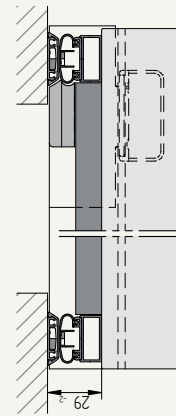

TECHNISCHE DATEN

Auslösung	1-seitig, Zugauslösung
Hub	11 mm
Türmaterial	Holz, Glas
Material Dichtprofile	Silikon, selbstverlöschend
Farbe Dichtprofile	grau
Material Profile	Aluminium
Mindestlänge Bodendichtung, n.k.	450 mm
Standardlänge Bodendichtung	nur Fixlängen
max. Lieferlänge Bodendichtung	1.958 mm
max. Lieferlänge Magnetdichtung	3.000 mm
Kürzbarkeit Bodendichtung	nicht kürzbar
Kürzbarkeit Magnetdichtung	beliebig kürzbar

VARIANTEN

Fixlängen Magnetdichtung

	2,500 mm	3,000 mm
silberfarben eloxiert [C-0]	1-1015	1-1016
edelstahlfarben eloxiert [C-31]	1-1013	1-1014

Glastür

Holztür

SET INHALT

/ Schall-Ex® Slide M-12 WS ZU [2 Stk.]