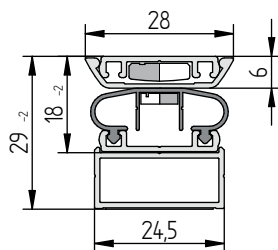

/ Niroschwelle 365 [1 Stk..]