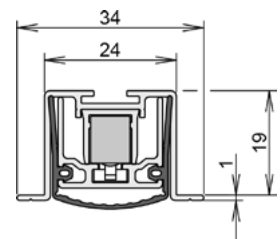

### 1-970

- / automatischer Höhen- und Niveauegleich
- / hoher Schalldämmwert
- / optional mit Vorrüstung für Kantriegel
- / optional mit Vorrüstung für Standard-Treibriegel

### MAßANGABEN

Dichtung: Breite x Höhe	24 mm x 20 mm
Lieferlänge min.* - max	230 mm - 3000 mm
Standardlänge	750, 900, 1050, 1200 mm
Kürzbarkeit Standardlängen	150 mm
Hub	16 mm