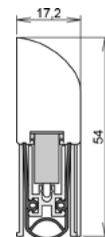

Schall-Ex® L-15 FS

1-885

- / höchste Schalldämmung
- / für Bodenspalte bis 20 mm
- / klipsbares Abdeckprofil
- / verdeckte Schrauben
- / zum Nachrüsten geeignet

TECHNISCHE DATEN

Funktion	Drehflügeltür
Türenmaterial	Holz, Metall, Kunststoff
Anwendung	Außentür, Innentür
Verwendbarkeit (zertifiziert)	Schallschutz, Rauchschutz, Feuerschutz, Barrierefreiheit
Auslösung	1 seitig
Auslöser	Gleitauslöser
Auslöser klipsbar	ja
Material Außenprofil	Aluminium
Oberfläche	edelstahlfarben elox (C-31)
Material Dichtprofil	Silikon, selbstverlöschend

MAßANGABEN

Dichtung: Breite x Höhe	17,2 mm x 54 mm
Lieferlänge min.* - max	235 mm - 2335 mm
Standardlänge	805, 930, 1055 mm
Kürzbarkeit Standardlängen	125 mm
Hub	20 mm

MONTAGE

Montageart	vorschrauben
Befestigung	FS - Front/Fläche-Schrauben verdeckte Schrauben
Druckplatte erforderlich	ja
Zubehör enthalten	5314