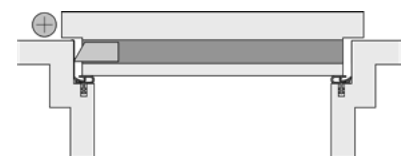

Unidicht ES

1-303

- / einfache Montage
- / für Euro- Beschlag- und Profiltüren

TECHNISCHE DATEN

Funktion	Drehflügeltür
Türenmaterial	Holz, Metall, Kunststoff
Anwendung	Außentür, Innentür
Verwendbarkeit (zertifiziert)	Barrierefreiheit
Auslösung	1 seitig
Auslöser	Auslösefalle
Auslöser klipsbar	ja
Material Außenprofil	Aluminium
Oberfläche	pressblank
Material Dichtprofil	Silikon, selbstverlöschend

MAßANGABEN

Dichtung: Breite x Höhe	12 mm x 28 mm
Lieferlänge min.* - max	235 mm - 1335 mm
Standardlänge	708, 833, 958, 1083, 1208 mm
Kürzbarkeit Standardlängen	125 mm
Hub	11 mm

MONTAGE

Montageart	unterschrauben
Befestigung	ES - Einschieben Spanplattenschraube 3x16
Druckplatte erforderlich	ja
Zubehör enthalten	5503