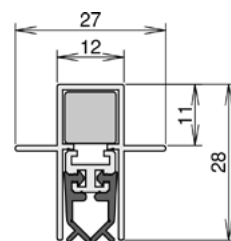

Unidicht ES

1-303

- / einfache Montage
- / für Euro- Beschlag- und Profiltüren

TECHNISCHE DATEN

Funktion	Drehflügeltür
Türenmaterial	Holz, Metall, Kunststoff
Anwendung	Außentür, Innentür
Verwendbarkeit (zertifiziert)	Barrierefreiheit
Auslösung	1 seitig
Auslöser	Auslösefalle
Auslöser klipsbar	ja
Material Außenprofil	Aluminium
Oberfläche	pressblank
Material Dichtprofil	Silikon, selbstverlöschend

MAßANGABEN

Dichtung: Breite x Höhe	12 mm x 28 mm
Lieferlänge min.* - max	235 mm - 1335 mm
Standardlänge	708, 833, 958, 1083, 1208 mm
Kürzbarkeit Standardlängen	125 mm
Hub	11 mm

MONTAGE

Montageart	unterschrauben
Befestigung	ES - Einschieben Spanplattenschraube 3x16
Druckplatte erforderlich	ja
Zubehör enthalten	5503