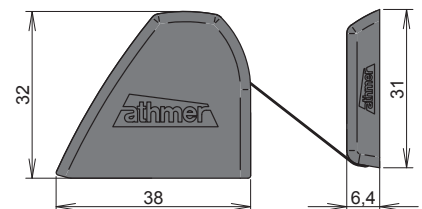

MONTAGE

Zum Nachrüsten	ja
Montageart	geklickt
Demontage	entriegeln
Befestigungsart	unsichtbar verschraubt
Zubehör	Rammschutz