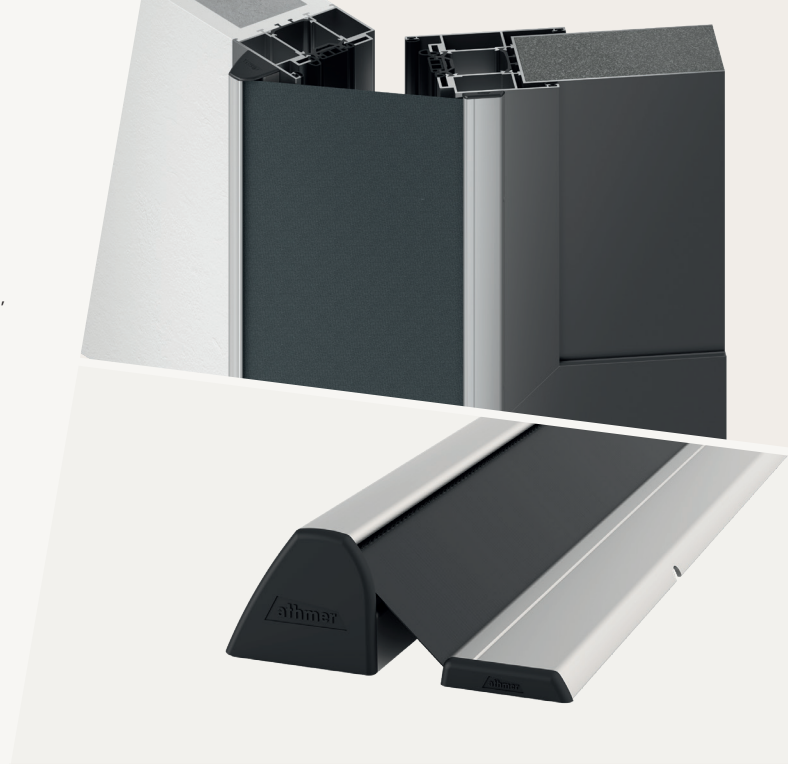

## NR-32 UniSafe® w-proof XL

- / robuste Bauform für die Außenanwendung
- / witterungsbeständig gegen Regen, Schnee, Frost, Laub, Schmutz
- / Einsatztemperaturbereich -20 bis +50 °C
- / Klicksystem für die schnelle und sichere Montage und Demontage
- / Sicherheit in der Anwendung durch verbesserte Türspaltabdeckung und entschärfte Kanten

### ANWENDUNG

Gefahrenstelle	Nebenschließkante Gegenbandseite
Türblattgeometrie	gefälzt, stumpf

### VERWENDBARKEIT

Brandschutz geeignet	ja
Außenbereich	witterungsbeständig
Türen mit Panikbeschlag/ Rammschutzbügel	ja

### TECHNISCHE DATEN

Material Profil	Aluminium
Oberflächenfarben	eloxiert oder farbbeschichtet, flexible Farbgestaltung möglich
Standardfarben	C-0, C-31, RAL9016, RAL7016
Material Abdeckung	Kunstfaser
Auszugslänge	320 mm
Farbe Abdeckung	anthrazit, anthrazit XL
Lieferlängen	325 mm - 3000 mm
Lieferlänge BR2000/ BR2125	1925 mm/ 2050 mm
Standardlänge f. kraftbetätigte Türen (EN16005)	2000, 2500 mm
Sonderlängen auf Maß lieferbar	ja