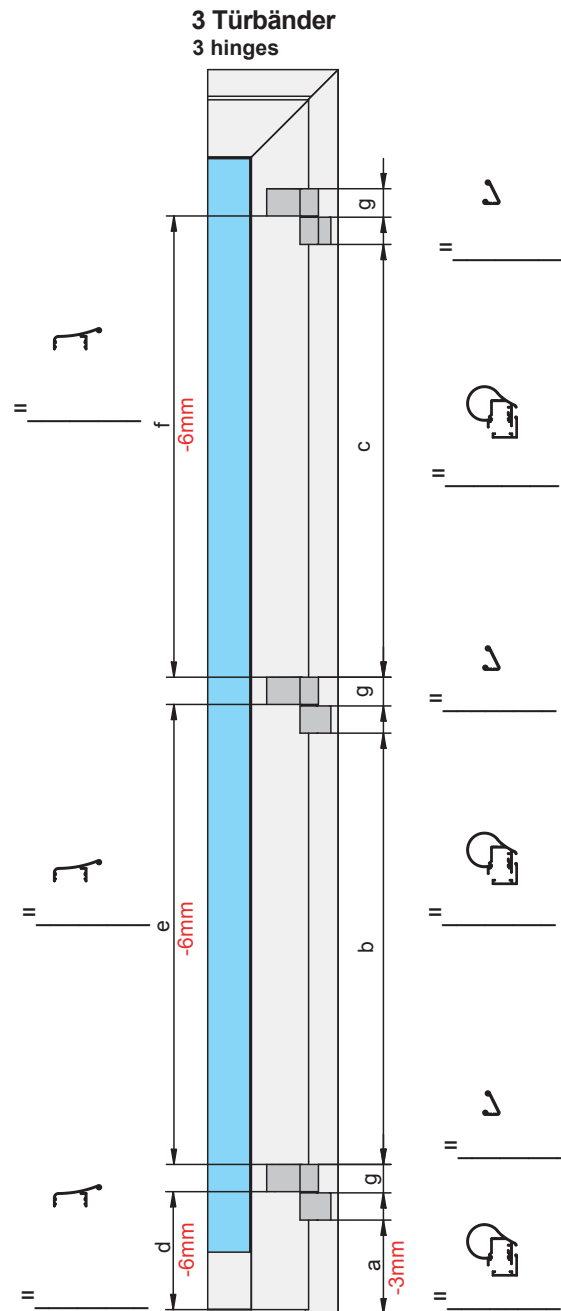

Service: +49 2932 477-222

Türbezeichnung: \_\_\_\_\_

DIN Links  DIN Rechts

Door type: \_\_\_\_\_

DIN Left  DIN Right

Schutzprofil Flügel Profile door leaf	Aussenprofil mit Grundprofil Outer profile with basic profile	Winkelprofil Angle profile

# Aufmaßblatt Athmer Fingerschutz® BA-28+ Alu-Profitür mit 2-teiligen Türbändern

Measurement sheet protective profile BA-28+ Aluminium doors with 2-piece surface-mounted hinges

Montagezeit sparen - auf Maß bestellen!  
Save installation time - order to size!