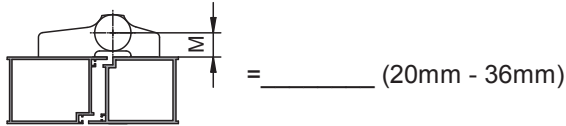

# Aufmaßblatt Athmer Fingerschutz® BA-28+ Alu-Profitür mit 2-teiligen Türbändern

Measurement sheet protective profile BA-28+ Aluminium doors with 2-piece surface-mounted hinges

Montagezeit sparen - auf Maß bestellen!  
Save installation time - order to size!

Service: +49 2932 477-222

Türbezeichnung: \_\_\_\_\_

DIN Links  DIN Rechts

Door type: \_\_\_\_\_

DIN Left  DIN Right

Schutzprofil Flügel Profile door leaf	Aussenprofil mit Grundprofil Outer profile with basic profile	Winkelprofil Angle profile