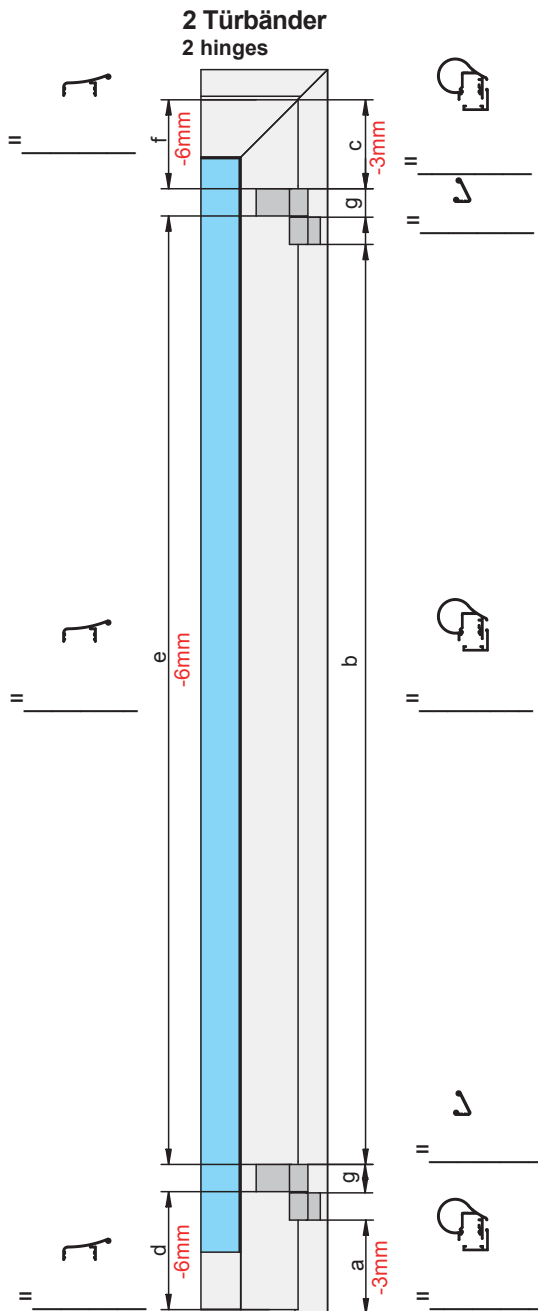

# Aufmaßblatt Athmer Fingerschutz® BA-28+ Alu-Profitür mit 2-teiligen Türbändern

Measurement sheet protective profile BA-28+ Aluminium doors with 2-piece surface-mounted hinges

Montagezeit sparen - auf Maß bestellen!  
Save installation time - order to size!

Service: +49 2932 477-222

Türbezeichnung: \_\_\_\_\_

DIN Links  DIN Rechts

Door type: \_\_\_\_\_

DIN Left  DIN Right

Schutzprofil Flügel Profile door leaf	Aussenprofil mit Grundprofil Outer profile with basic profile	Winkelprofil Angle profile