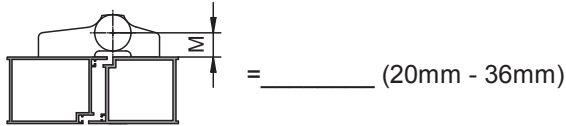

# Aufmaßblatt Athmer Fingerschutz® BA-28+ Alu-Profitür mit 3-teiligen Türbändern

Measurement sheet protective profile BA-28+ Aluminium doors with 3-piece surface-mounted hinges

Montagezeit sparen - auf Maß bestellen!  
Save installation time - order to size!

Service: +49 2932 477-222

Türbezeichnung: \_\_\_\_\_

DIN Links  DIN Rechts

Door type: \_\_\_\_\_

DIN Left  DIN Right

Schutzprofil Flügel Profile door leaf	Aussenprofil mit Grundprofil Outer profile with basic profile	Winkelprofil Angle profile