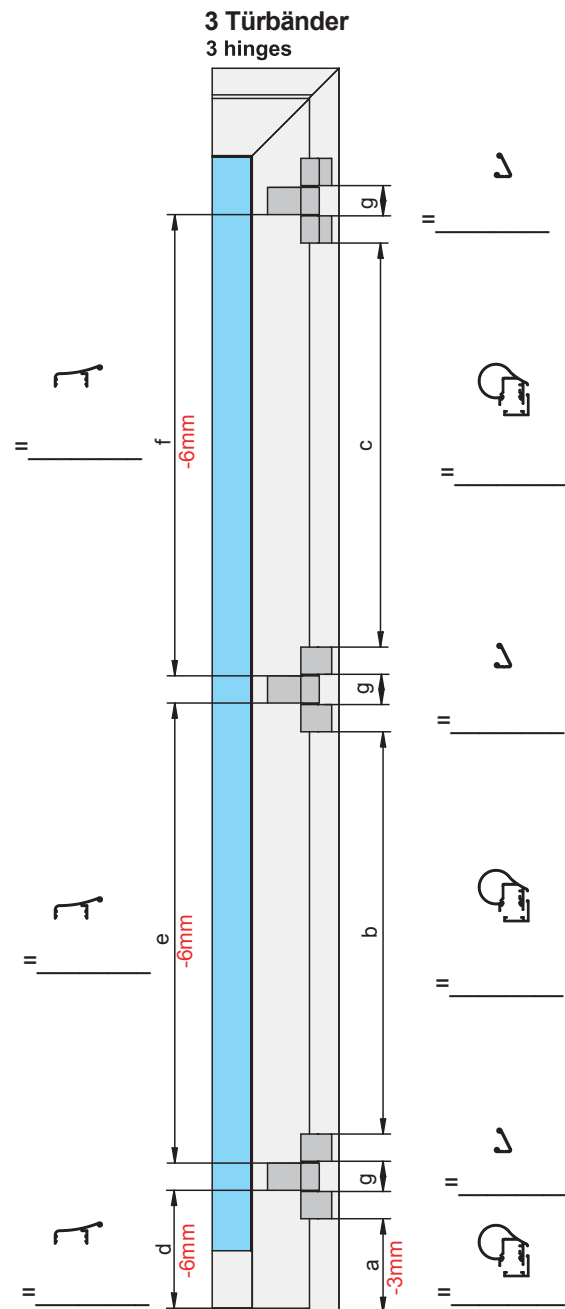

# Aufmaßblatt Athmer Fingerschutz® BA-28+ Alu-Profitür mit 3-teiligen Türbändern

Measurement sheet protective profile BA-28+ Aluminium doors with 3-piece surface-mounted hinges

Montagezeit sparen - auf Maß bestellen!  
Save installation time - order to size!

Service: +49 2932 477-222

Türbezeichnung: \_\_\_\_\_

DIN Links  DIN Rechts

Door type: \_\_\_\_\_

DIN Left  DIN Right

Schutzprofil Flügel Profile door leaf	Aussenprofil mit Grundprofil Outer profile with basic profile	Winkelprofil Angle profile

Montagevideo

Installation video

# Aufmaßblatt Athmer Fingerschutz® BA-28+ Alu-Profitür mit 2-teiligen Türbändern

Measurement sheet protective profile BA-28+ Aluminium doors with 2-piece surface-mounted hinges

Montagezeit sparen - auf Maß bestellen!  
Save installation time - order to size!