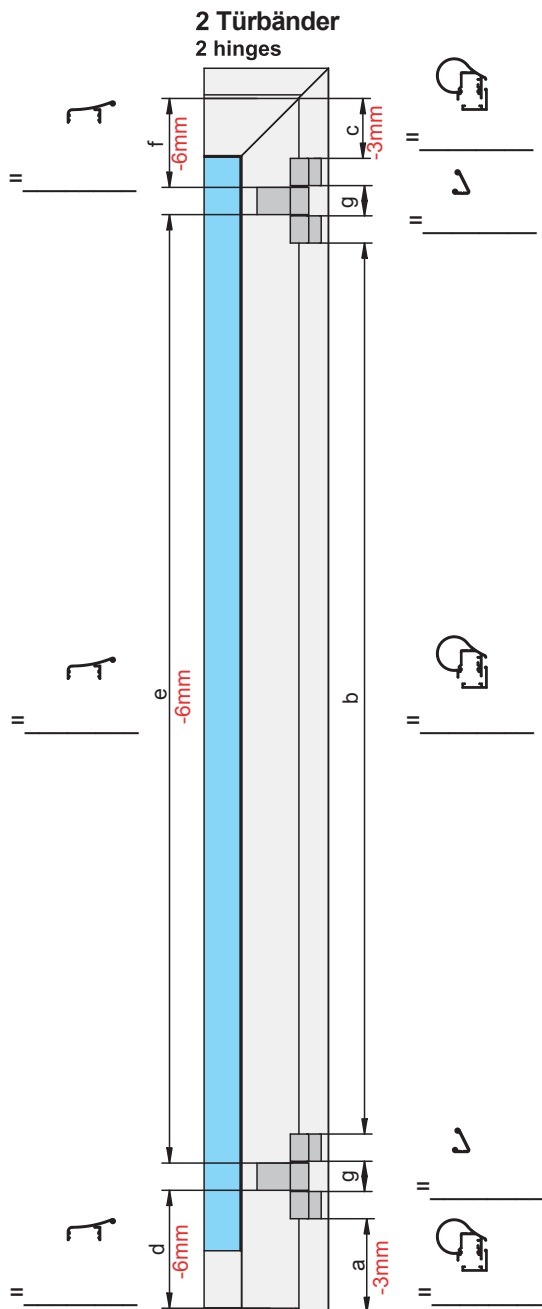

# Aufmaßblatt Athmer Fingerschutz® BA-28+ Alu-Profitür mit 3-teiligen Türbändern

Measurement sheet protective profile BA-28+ Aluminium doors with 3-piece surface-mounted hinges

Montagezeit sparen - auf Maß bestellen!  
Save installation time - order to size!

Service: +49 2932 477-222

Türbezeichnung: \_\_\_\_\_

DIN Links  DIN Rechts

Door type: \_\_\_\_\_

DIN Left  DIN Right

Schutzprofil Flügel Profile door leaf	Aussenprofil mit Grundprofil Outer profile with basic profile	Winkelprofil Angle profile

Montagevideo

Installation video

# Aufmaßblatt Athmer Fingerschutz® BA-28+ Alu-Profitür mit 2-teiligen Türbändern

Measurement sheet protective profile BA-28+ Aluminium doors with 2-piece surface-mounted hinges

Montagezeit sparen - auf Maß bestellen!  
Save installation time - order to size!