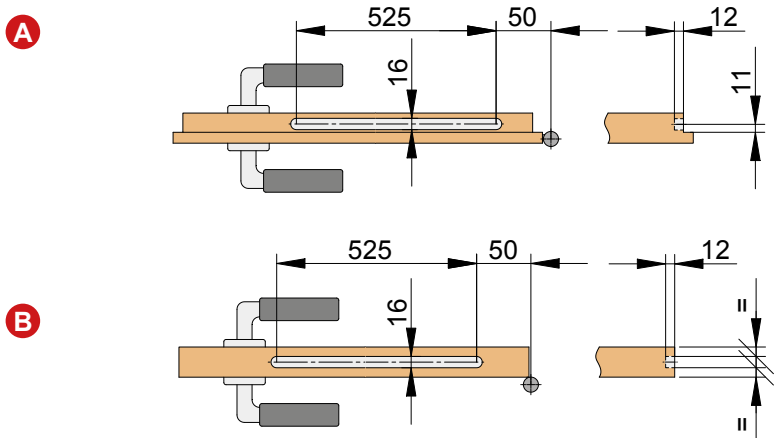

PORTI FÜR HOLZTÜREN MIT METALLZARGEN 5379

Lieferumfang / Anwendung
Included / Technical Specifications

Montage / Fitting

Belastung durch Öffnungsbegrenzer bei der Bandauswahl berücksichtigen. Nicht geeignet für: satinierte Glastüren, Pendeltüren. Technische Änderungen vorbehalten.
When choosing the hinges, loads caused by the opening restrictor have to be taken into account. Not suited for: frosted glass doors, double action doors. Technical specifications are subject to change.

PORTI FÜR HOLZTÜREN MIT METALLZARGEN 5379

Montage / Fitting

Belastung durch Öffnungsbegrenzer bei der Bandauswahl berücksichtigen. Technische Änderungen vorbehalten.
When choosing the hinges loads due to the opening restrictor have to be taken into account. Technical specifications are subject to change.