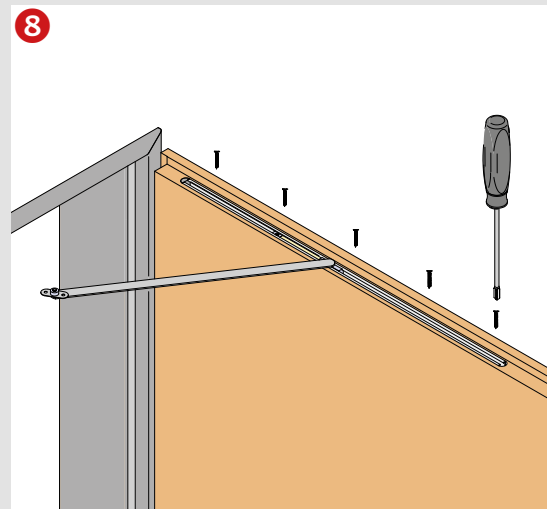

PORTI FÜR HOLZTÜREN MIT METALLZARGEN 5379

Lieferumfang / Anwendung
Included / Technical Specifications

Montage / Fitting

Belastung durch Öffnungsbegrenzer bei der Bandauswahl berücksichtigen. Nicht geeignet für: satinierte Glastüren, Pendeltüren. Technische Änderungen vorbehalten.
When choosing the hinges, loads caused by the opening restrictor have to be taken into account. Not suited for: frosted glass doors, double action doors. Technical specifications are subject to change.

PORTI FÜR HOLZTÜREN MIT METALLZARGEN 5379

Montage / Fitting

Belastung durch Öffnungsbegrenzer bei der Bandauswahl berücksichtigen. Technische Änderungen vorbehalten.
When choosing the hinges loads due to the opening restrictor have to be taken into account. Technical specifications are subject to change.