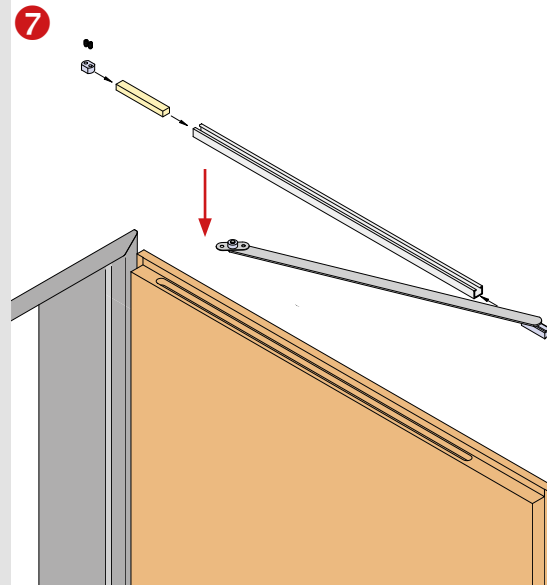

PORTI FÜR HOLZTÜREN MIT METALLZARGEN 5379

Lieferumfang / Anwendung
Included / Technical Specifications

Montage / Fitting

Belastung durch Öffnungsbegrenzer bei der Bandauswahl berücksichtigen. Nicht geeignet für: satinierte Glastüren, Pendeltüren. Technische Änderungen vorbehalten.
When choosing the hinges, loads caused by the opening restrictor have to be taken into account. Not suited for: frosted glass doors, double action doors. Technical specifications are subject to change.

PORTI FÜR HOLZTÜREN MIT METALLZARGEN 5379

Montage / Fitting

Belastung durch Öffnungsbegrenzer bei der Bandauswahl berücksichtigen. Technische Änderungen vorbehalten.
When choosing the hinges loads due to the opening restrictor have to be taken into account. Technical specifications are subject to change.