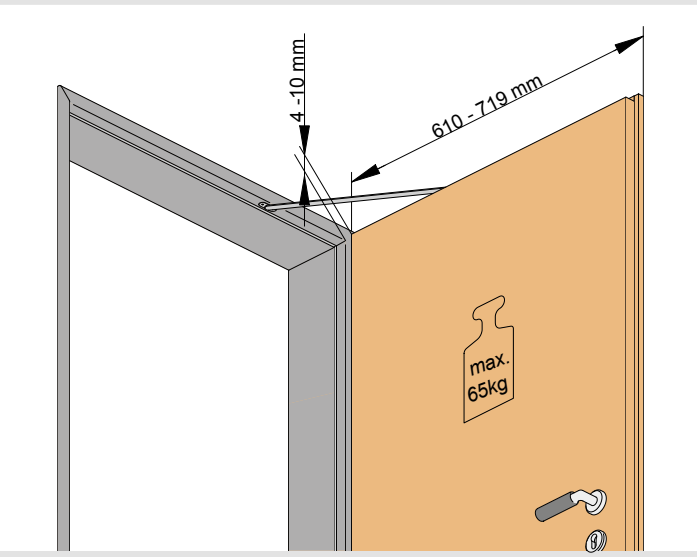

PORTI FÜR HOLZTÜREN MIT METALLZARGEN 5379

Lieferumfang / Anwendung
Included / Technical Specifications

Montage / Fitting

Belastung durch Öffnungsbegrenzer bei der Bandauswahl berücksichtigen. Nicht geeignet für: satinierte Glastüren, Pendeltüren. Technische Änderungen vorbehalten.
When choosing the hinges, loads caused by the opening restrictor have to be taken into account. Not suited for: frosted glass doors, double action doors. Technical specifications are subject to change.

PORTI FÜR HOLZTÜREN MIT METALLZARGEN 5379

Montage / Fitting

Belastung durch Öffnungsbegrenzer bei der Bandauswahl berücksichtigen. Technische Änderungen vorbehalten.
When choosing the hinges loads due to the opening restrictor have to be taken into account. Technical specifications are subject to change.