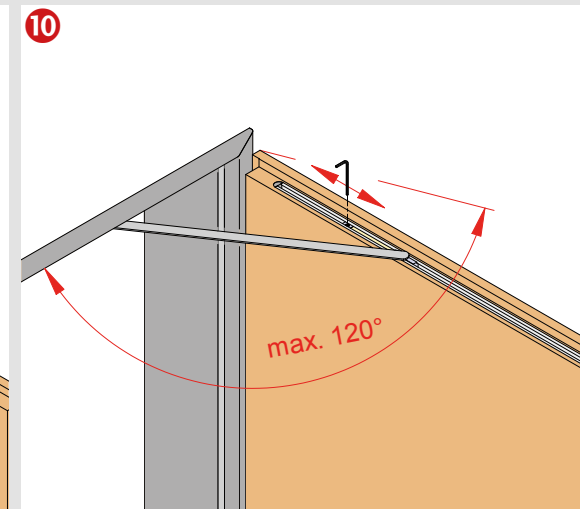

PORTI FÜR HOLZTÜREN MIT METALLZARGEN 5379

Montage / Fitting

Belastung durch Öffnungsbegrenzer bei der Bandauswahl berücksichtigen. Technische Änderungen vorbehalten.
When choosing the hinges loads due to the opening restrictor have to be taken into account. Technical specifications are subject to change.