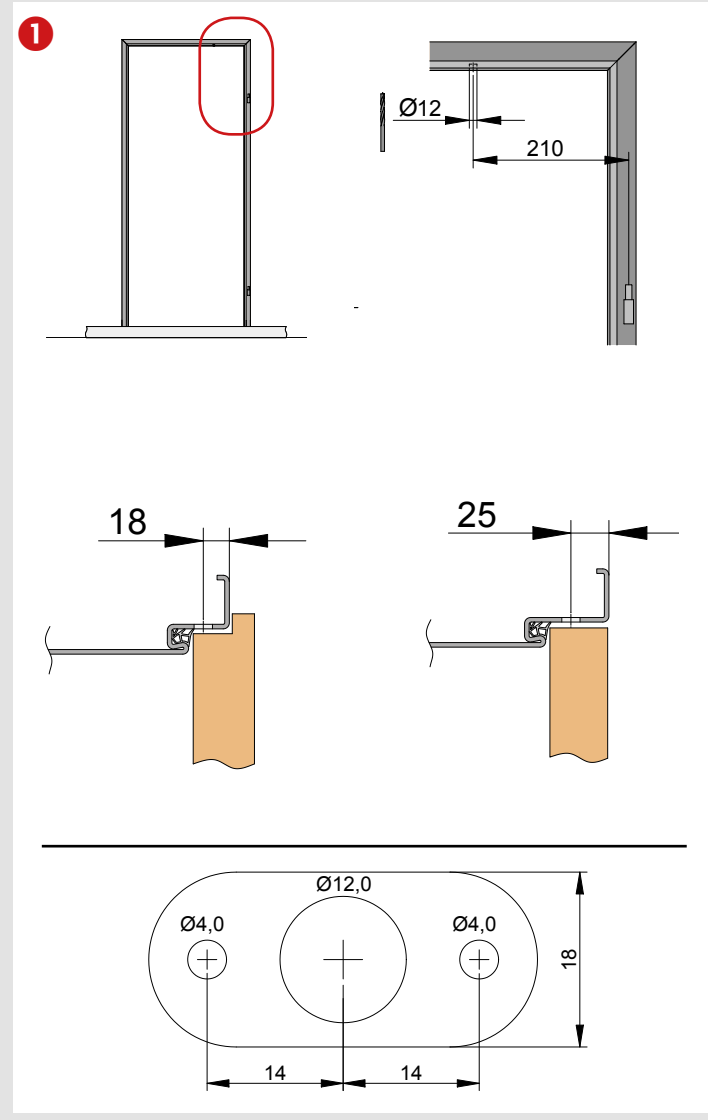

PORTI FÜR HOLZTÜREN MIT METALLZARGEN 5379

Lieferumfang / Anwendung
Included / Technical Specifications

Montage / Fitting

Belastung durch Öffnungsbegrenzer bei der Bandauswahl berücksichtigen. Nicht geeignet für: satinierte Glastüren, Pendeltüren. Technische Änderungen vorbehalten.
When choosing the hinges, loads caused by the opening restrictor have to be taken into account. Not suited for: frosted glass doors, double action doors. Technical specifications are subject to change.

PORTI FÜR HOLZTÜREN MIT METALLZARGEN 5379

Montage / Fitting

Belastung durch Öffnungsbegrenzer bei der Bandauswahl berücksichtigen. Technische Änderungen vorbehalten.
When choosing the hinges loads due to the opening restrictor have to be taken into account. Technical specifications are subject to change.