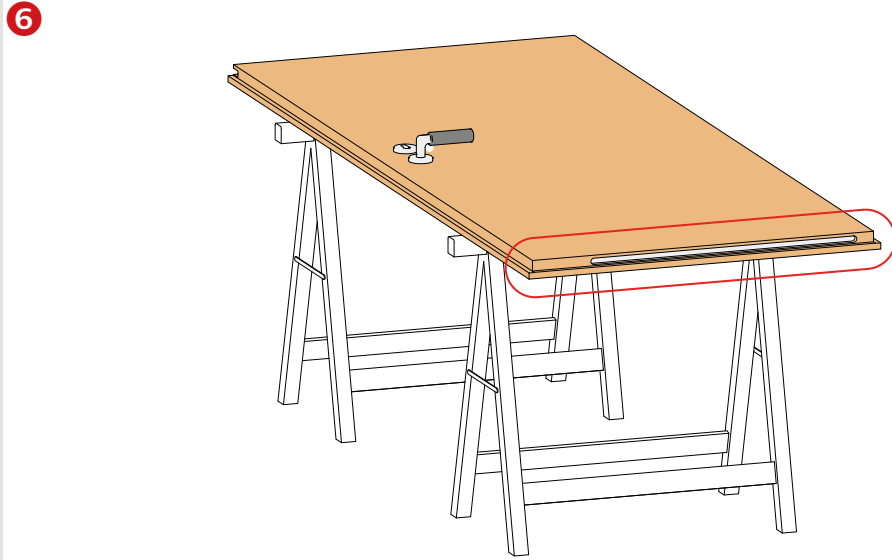

PORTI FÜR HOLZTÜREN MIT METALLZARGEN 5379

Lieferumfang / Anwendung
Included / Technical Specifications

Montage / Fitting

Belastung durch Öffnungsbegrenzer bei der Bandauswahl berücksichtigen. Nicht geeignet für: satinierte Glastüren, Pendeltüren. Technische Änderungen vorbehalten.
When choosing the hinges, loads caused by the opening restrictor have to be taken into account. Not suited for: frosted glass doors, double action doors. Technical specifications are subject to change.

PORTI FÜR HOLZTÜREN MIT METALLZARGEN 5379

Montage / Fitting

Belastung durch Öffnungsbegrenzer bei der Bandauswahl berücksichtigen. Technische Änderungen vorbehalten.
When choosing the hinges loads due to the opening restrictor have to be taken into account. Technical specifications are subject to change.