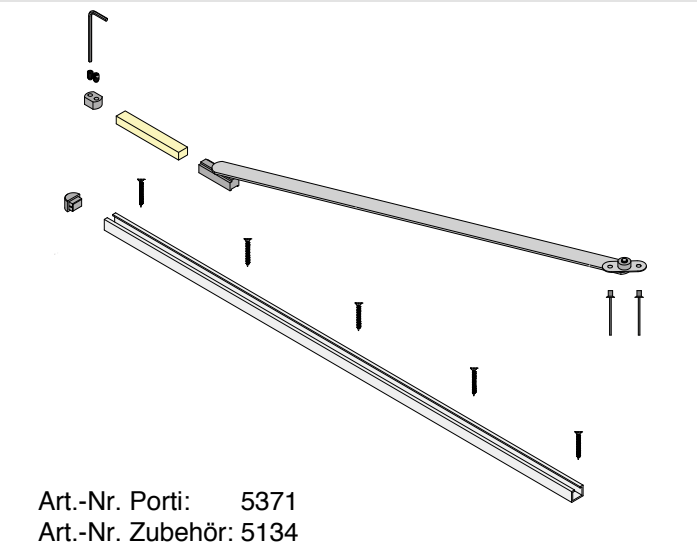

PORTI FÜR HOLZTÜREN MIT METALLZARGEN 5379

Lieferumfang / Anwendung
Included / Technical Specifications

Montage / Fitting

Belastung durch Öffnungsbegrenzer bei der Bandauswahl berücksichtigen. Nicht geeignet für: satinierte Glastüren, Pendeltüren. Technische Änderungen vorbehalten.
When choosing the hinges, loads caused by the opening restrictor have to be taken into account. Not suited for: frosted glass doors, double action doors. Technical specifications are subject to change.

PORTI FÜR HOLZTÜREN MIT METALLZARGEN 5379

Montage / Fitting

Belastung durch Öffnungsbegrenzer bei der Bandauswahl berücksichtigen. Technische Änderungen vorbehalten.
When choosing the hinges loads due to the opening restrictor have to be taken into account. Technical specifications are subject to change.