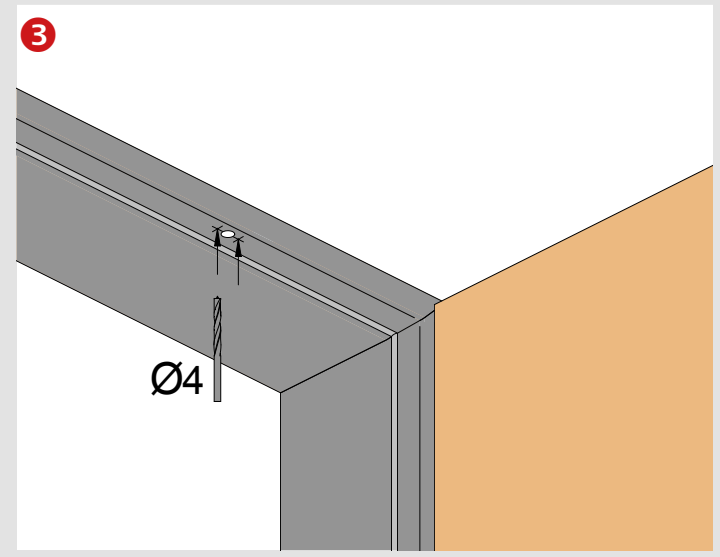

PORTI FÜR HOLZTÜREN MIT METALLZARGEN 5379

Lieferumfang / Anwendung
Included / Technical Specifications

Montage / Fitting

Belastung durch Öffnungsbegrenzer bei der Bandauswahl berücksichtigen. Nicht geeignet für: satinierte Glastüren, Pendeltüren. Technische Änderungen vorbehalten.
When choosing the hinges, loads caused by the opening restrictor have to be taken into account. Not suited for: frosted glass doors, double action doors. Technical specifications are subject to change.