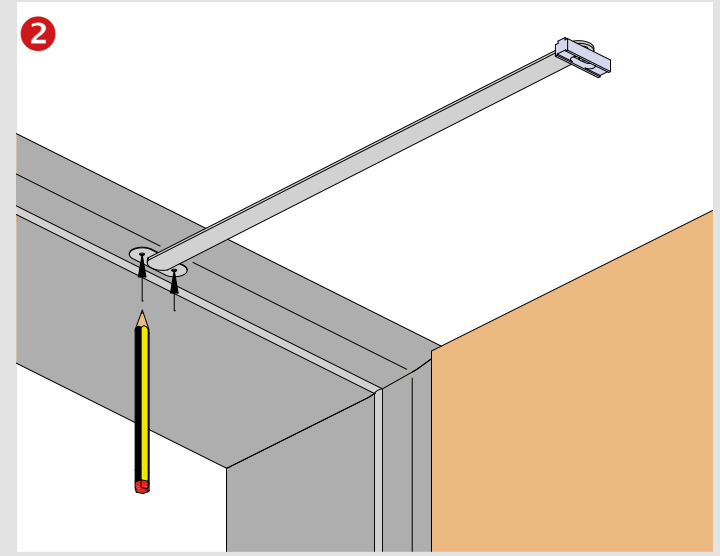

PORTI FÜR HOLZTÜREN MIT METALLZARGEN 5379

Lieferumfang / Anwendung
Included / Technical Specifications

Montage / Fitting

Belastung durch Öffnungsbegrenzer bei der Bandauswahl berücksichtigen. Nicht geeignet für: satinierte Glastüren, Pendeltüren. Technische Änderungen vorbehalten.
When choosing the hinges, loads caused by the opening restrictor have to be taken into account. Not suited for: frosted glass doors, double action doors. Technical specifications are subject to change.

PORTI FÜR HOLZTÜREN MIT METALLZARGEN 5379

Montage / Fitting

Belastung durch Öffnungsbegrenzer bei der Bandauswahl berücksichtigen. Technische Änderungen vorbehalten.
When choosing the hinges loads due to the opening restrictor have to be taken into account. Technical specifications are subject to change.