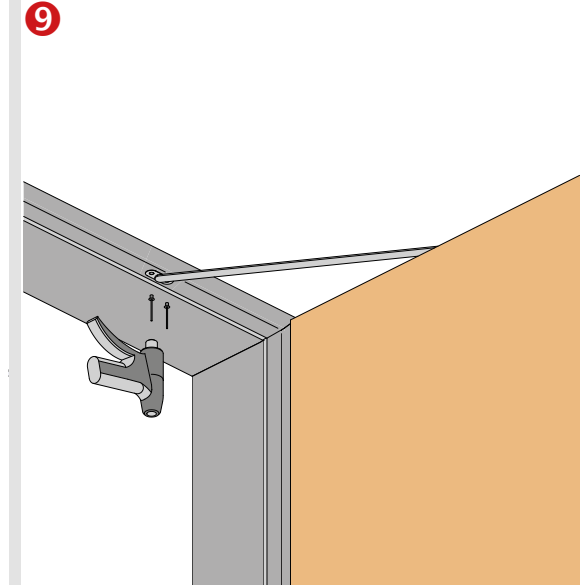

PORTI FÜR HOLZTÜREN MIT METALLZARGEN 5379

Lieferumfang / Anwendung
Included / Technical Specifications

Montage / Fitting

Belastung durch Öffnungsbegrenzer bei der Bandauswahl berücksichtigen. Nicht geeignet für: satinierte Glastüren, Pendeltüren. Technische Änderungen vorbehalten.
When choosing the hinges, loads caused by the opening restrictor have to be taken into account. Not suited for: frosted glass doors, double action doors. Technical specifications are subject to change.

PORTI FÜR HOLZTÜREN MIT METALLZARGEN 5379

Montage / Fitting

Belastung durch Öffnungsbegrenzer bei der Bandauswahl berücksichtigen. Technische Änderungen vorbehalten.
When choosing the hinges loads due to the opening restrictor have to be taken into account. Technical specifications are subject to change.