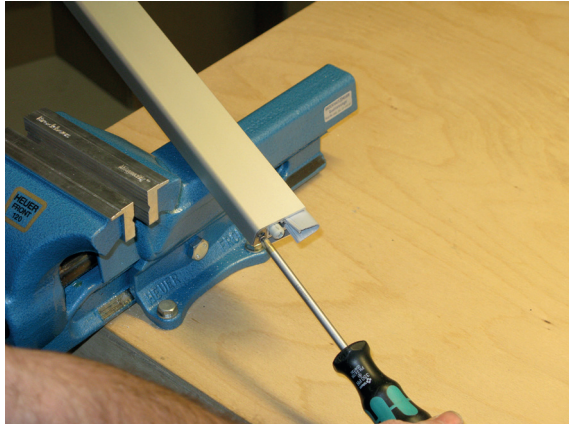

Kürzen / cutting to size

Lässt niX durch.
DICHTUNGSSYSTEME FÜR
TÜREN UND TORE

Athmer

Sophienhammer
59757 Arnsberg-Müschede

Tel. +49 2932 477-500
Fax +49 2932 477-100

info@athmer.de
www.athmer.de