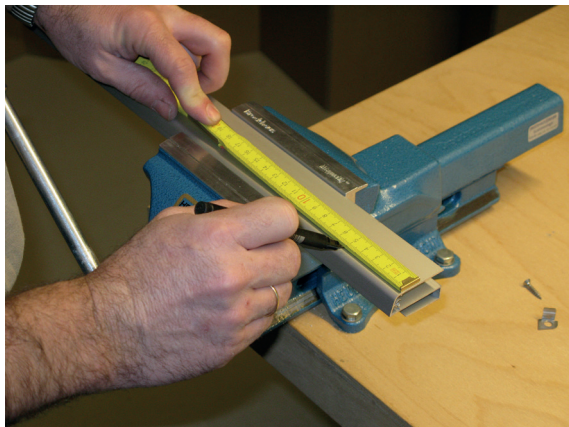

Kürzen / cutting to size

Lässt niX durch.
DICHTUNGSSYSTEME FÜR
TÜREN UND TORE

Athmer

Sophienhammer
59757 Arnsberg-Müschede

Tel. +49 2932 477-500
Fax +49 2932 477-100

info@athmer.de
www.athmer.de