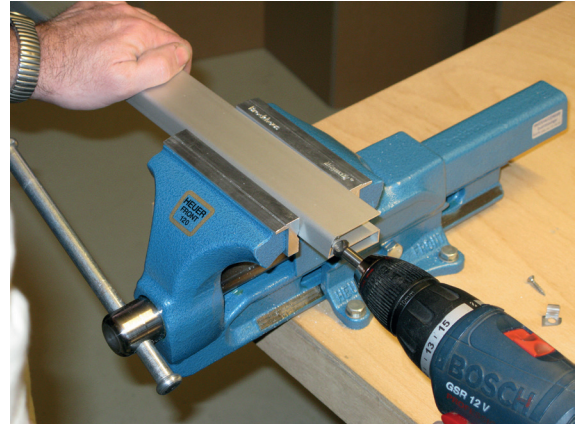

Kürzen / cutting to size

Lässt niX durch.
DICHTUNGSSYSTEME FÜR
TÜREN UND TORE

Athmer

Sophienhammer
59757 Arnsberg-Müschede

Tel. +49 2932 477-500
Fax +49 2932 477-100

info@athmer.de
www.athmer.de