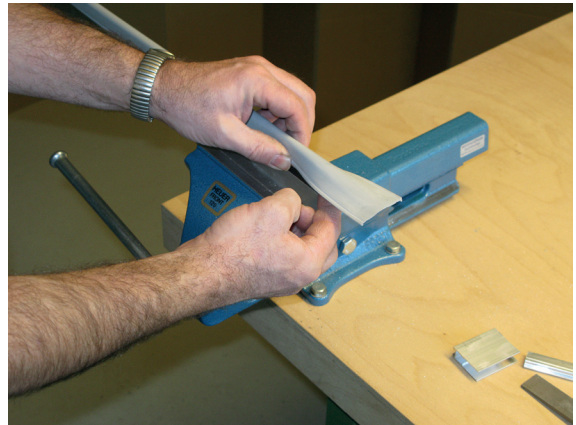

Kürzen / cutting to size

Lässt niX durch.
DICHTUNGSSYSTEME FÜR
TÜREN UND TORE

Athmer Sophienhammer
59757 Arnsberg-Müschede

Tel. +49 2932 477-500
Fax +49 2932 477-100

info@athmer.de
www.athmer.de