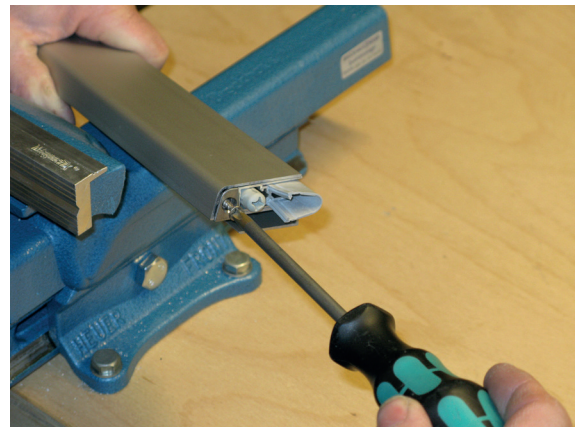

Kürzen / cutting to size

Lässt niX durch.
DICHTUNGSSYSTEME FÜR
TÜREN UND TORE

Athmer

Sophienhammer
59757 Arnsberg-Müschede

Tel. +49 2932 477-500
Fax +49 2932 477-100

info@athmer.de
www.athmer.de