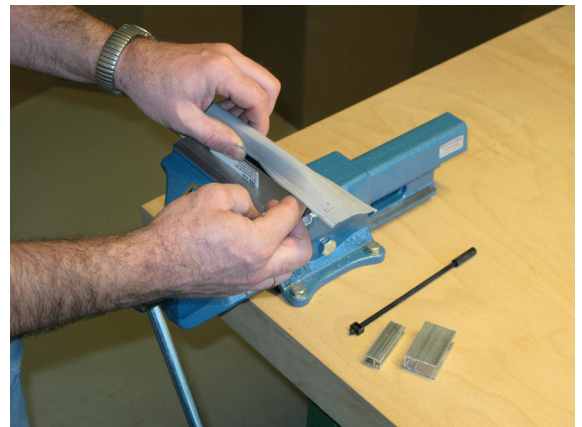

Kürzen / cutting to size

Lässt niX durch.
DICHTUNGSSYSTEME FÜR
TÜREN UND TORE

Athmer Sophienhammer
59757 Arnsberg-Müschede

Tel. +49 2932 477-500
Fax +49 2932 477-100

info@athmer.de
www.athmer.de