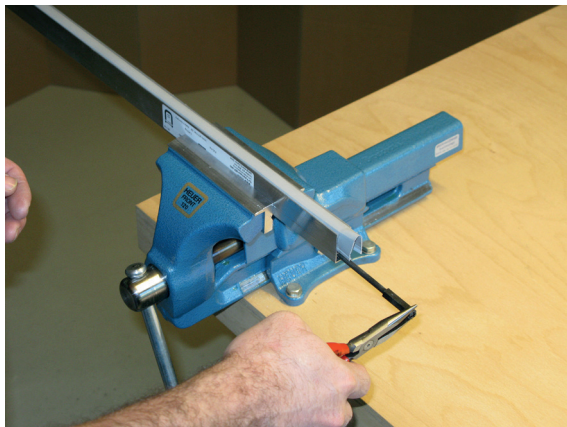

Kürzen / cutting to size

Lässt niX durch.
DICHTUNGSSYSTEME FÜR
TÜREN UND TORE

Athmer Sophienhammer
59757 Arnsberg-Müschede

Tel. +49 2932 477-500
Fax +49 2932 477-100

info@athmer.de
www.athmer.de