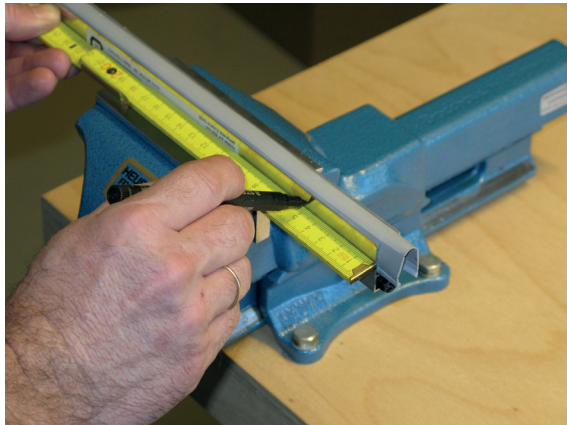

Kürzen / cutting to size

Lässt niX durch.
DICHTUNGSSYSTEME FÜR
TÜREN UND TORE

Athmer Sophienhammer
59757 Arnsberg-Müschede

Tel. +49 2932 477-500
Fax +49 2932 477-100

info@athmer.de
www.athmer.de