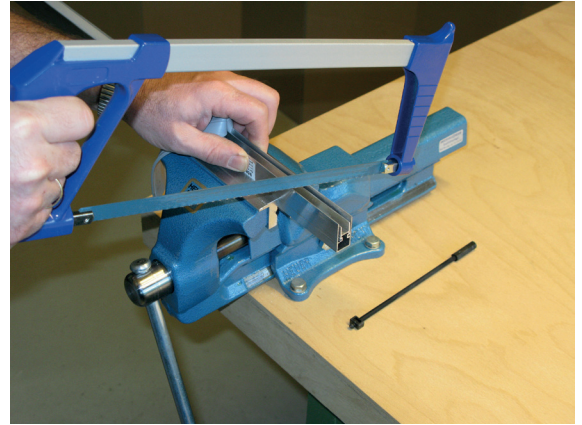

Kürzen / cutting to size

Lässt niX durch.
DICHTUNGSSYSTEME FÜR
TÜREN UND TORE

Athmer Sophienhammer
59757 Arnsberg-Müschede

Tel. +49 2932 477-500
Fax +49 2932 477-100

info@athmer.de
www.athmer.de