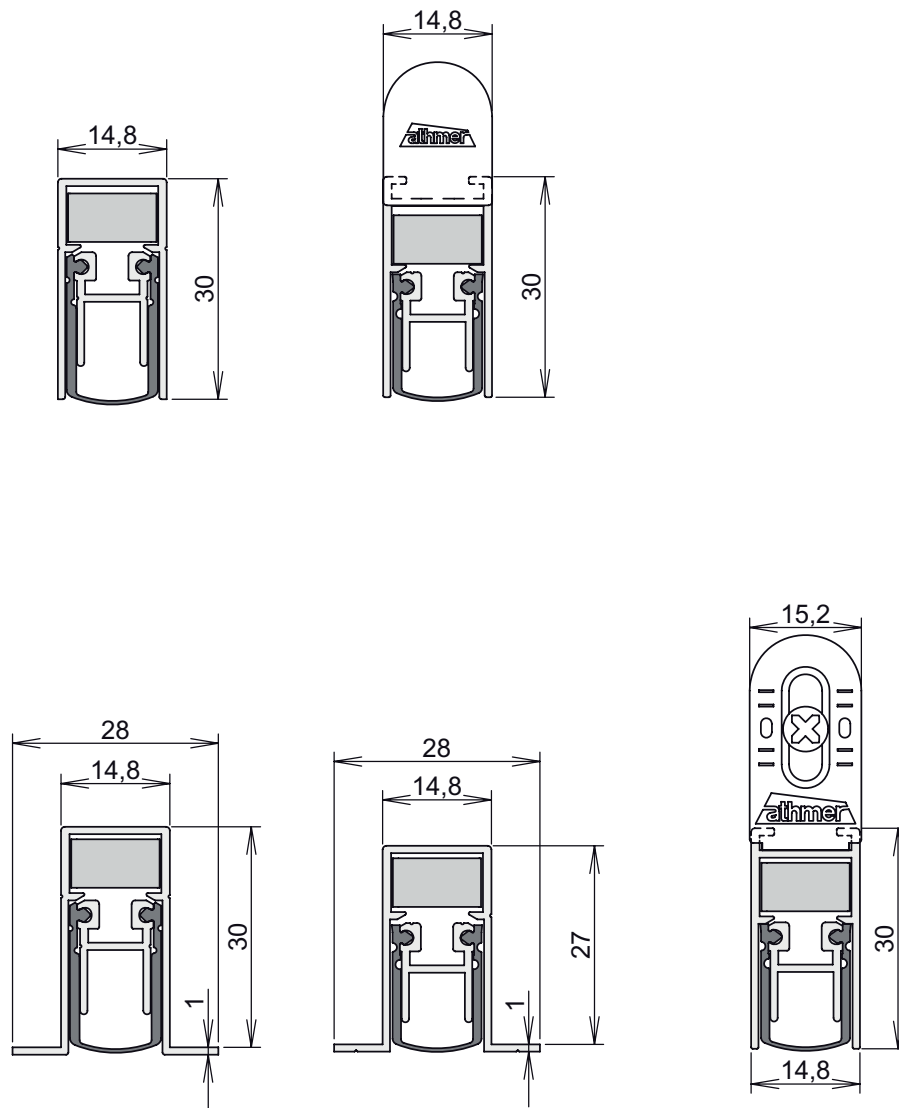

Montage / Installation

Schall-Ex DUO L-15

beidseitig / double actuation

Lässt niX durch.
DICHTUNGSSYSTEME FÜR
TÜREN UND TORE

www.athmer.de
www.athmer.de
www.athmer.de

Athmer

Sophienhammer
59757 Arnsberg-Müschede