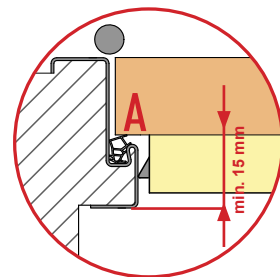

Athmer
Sophienhammer
59757 Arnsberg / Müschede

Tel +49 2932 477-500
Fax +49 2932 477-100
www.athmer.de

Technische Änderungen vorbehalten
Technical specification are subject to change