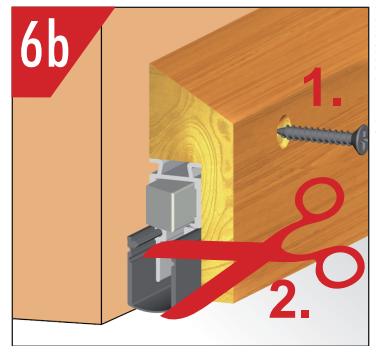

Athmer
Sophienhammer
59757 Arnsberg / Müschede

Tel +49 2932 477-500
Fax +49 2932 477-100
www.athmer.de

Technische Änderungen vorbehalten
Technical specification are subject to change