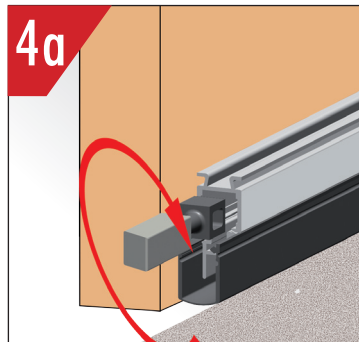

Athmer
Sophienhammer
59757 Arnsberg / Müschede

Tel +49 2932 477-500
Fax +49 2932 477-100
www.athmer.de

Technische Änderungen vorbehalten
Technical specification are subject to change