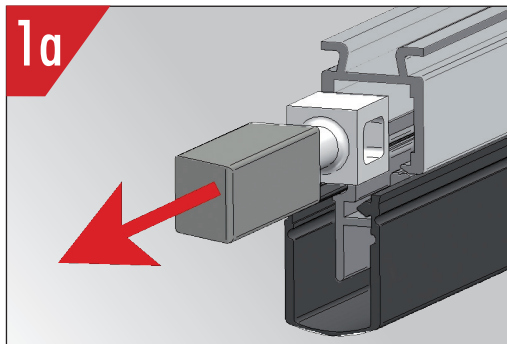

Athmer
Sophienhammer
59757 Arnsberg / Müschede

Tel +49 2932 477-500
Fax +49 2932 477-100
www.athmer.de

Technische Änderungen vorbehalten
Technical specification are subject to change