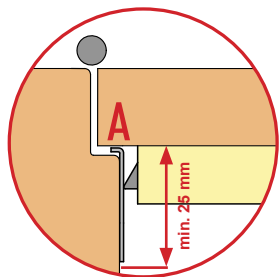

Athmer
Sophienhammer
59757 Arnsberg / Müschede

Tel +49 2932 477-500
Fax +49 2932 477-100
www.athmer.de

Technische Änderungen vorbehalten
Technical specification are subject to change