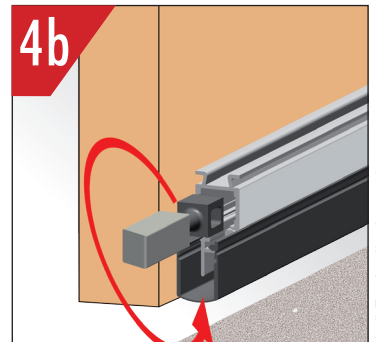

Athmer
Sophienhammer
59757 Arnsberg / Müschede

Tel +49 2932 477-500
Fax +49 2932 477-100
www.athmer.de

Technische Änderungen vorbehalten
Technical specification are subject to change