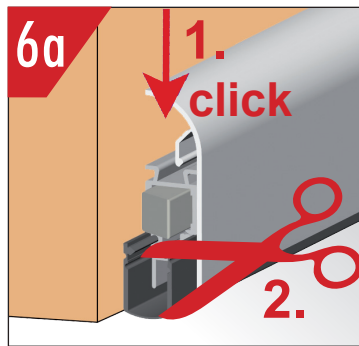

Athmer
Sophienhammer
59757 Arnsberg / Müschede

Tel +49 2932 477-500
Fax +49 2932 477-100
www.athmer.de

Technische Änderungen vorbehalten
Technical specification are subject to change