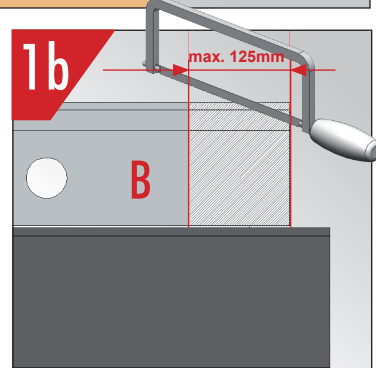

Athmer
Sophienhammer
59757 Arnsberg / Müschede

Tel +49 2932 477-500
Fax +49 2932 477-100
www.athmer.de

Technische Änderungen vorbehalten
Technical specification are subject to change