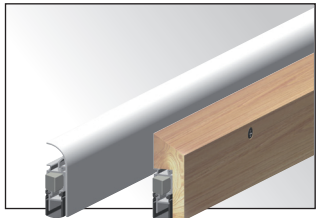

Einstellen / adjustment

Lässt niX durch.
DICHTUNGSSYSTEME FÜR
TÜREN UND TORE

Athmer Sophienhammer
59757 Arnsberg-Müschede

Tel. +49 2932 477-500
Fax +49 2932 477-100

info@athmer.de
www.athmer.de

Lässt niX durch.
DICHTUNGSSYSTEME FÜR
TÜREN UND TORE