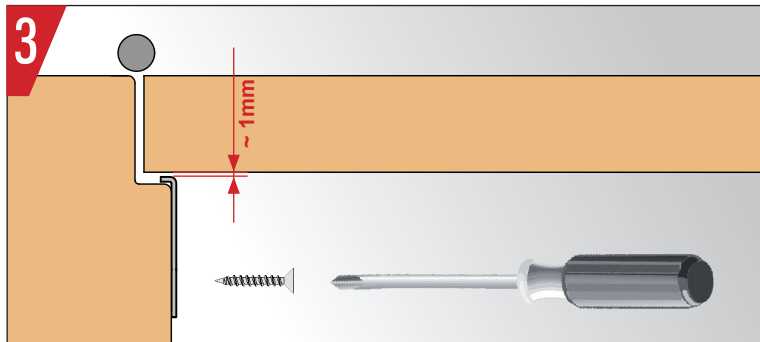

Athmer
Sophienhammer
59757 Arnsberg / Müschede

Tel +49 2932 477-500
Fax +49 2932 477-100
www.athmer.de

Technische Änderungen vorbehalten
Technical specification are subject to change