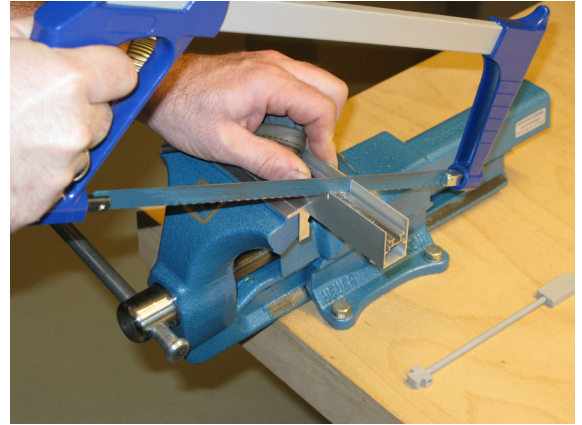

Kürzen / shorten

Lässt niX durch.
DICHTUNGSSYSTEME FÜR
TÜREN UND TORE

Athmer Sophienhammer
59757 Arnsberg-Müschede

Tel. +49 2932 477-500
Fax +49 2932 477-100

info@athmer.de
www.athmer.de