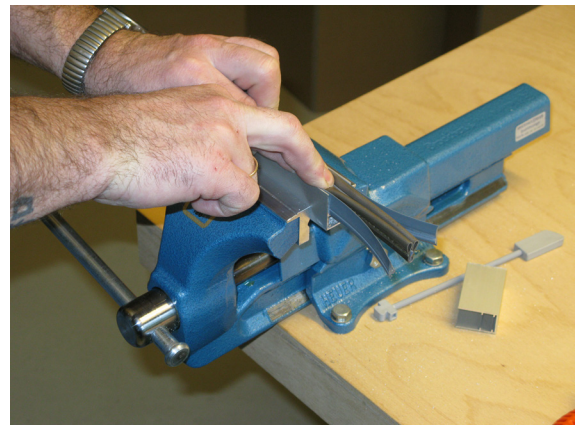

Kürzen / shorten

Lässt niX durch.
DICHTUNGSSYSTEME FÜR
TÜREN UND TORE

Athmer Sophienhammer
59757 Arnsberg-Müschede

Tel. +49 2932 477-500
Fax +49 2932 477-100

info@athmer.de
www.athmer.de