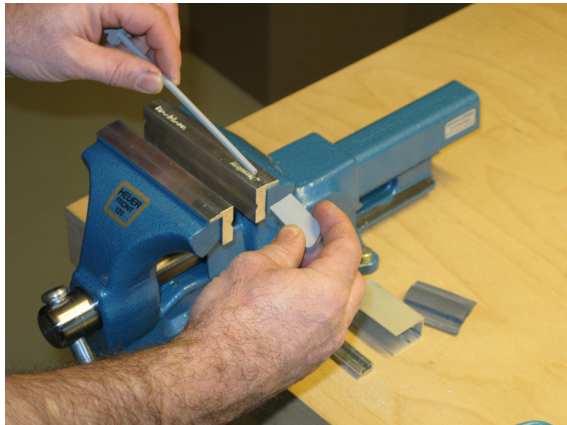

Kürzen / shorten

Lässt niX durch.
DICHTUNGSSYSTEME FÜR
TÜREN UND TORE

Athmer Sophienhammer
59757 Arnsberg-Müschede

Tel. +49 2932 477-500
Fax +49 2932 477-100

info@athmer.de
www.athmer.de