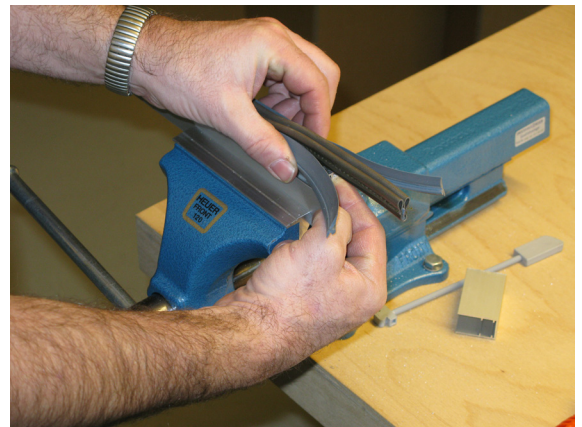

Kürzen / shorten

Lässt niX durch.
DICHTUNGSSYSTEME FÜR
TÜREN UND TORE

Athmer Sophienhammer
59757 Arnsberg-Müschede

Tel. +49 2932 477-500
Fax +49 2932 477-100

info@athmer.de
www.athmer.de