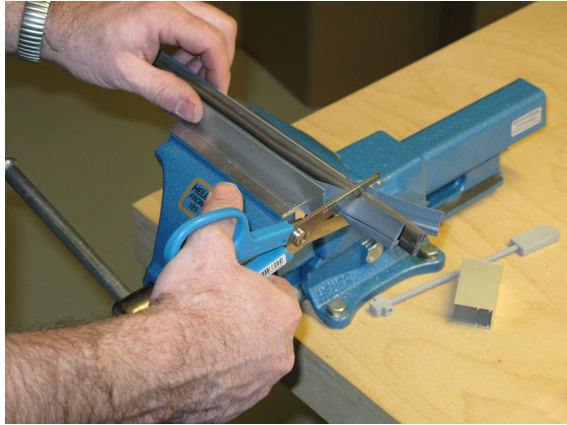

Kürzen / shorten

Lässt niX durch.
DICHTUNGSSYSTEME FÜR
TÜREN UND TORE

Athmer Sophienhammer
59757 Arnsberg-Müschede

Tel. +49 2932 477-500
Fax +49 2932 477-100

info@athmer.de
www.athmer.de