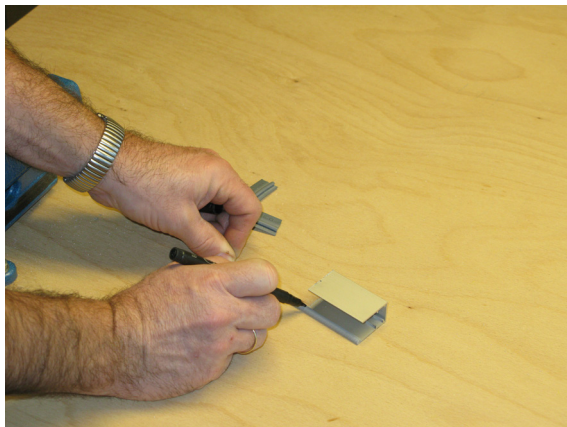

Kürzen / shorten

Lässt niX durch.
DICHTUNGSSYSTEME FÜR
TÜREN UND TORE

Athmer Sophienhammer
59757 Arnsberg-Müschede

Tel. +49 2932 477-500
Fax +49 2932 477-100

info@athmer.de
www.athmer.de