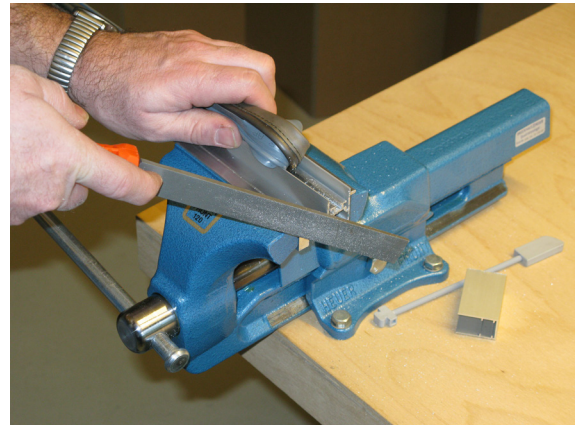

Kürzen / shorten

Lässt niX durch.
DICHTUNGSSYSTEME FÜR
TÜREN UND TORE

Athmer Sophienhammer
59757 Arnsberg-Müschede

Tel. +49 2932 477-500
Fax +49 2932 477-100

info@athmer.de
www.athmer.de