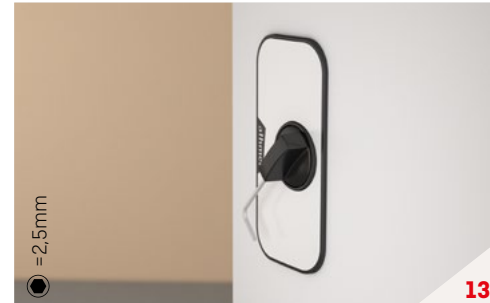

Athmer Fingerschutz® HS-25 | Door stop HS-25 | L'arrêt de porte HS-25

2/2
HS-25

2 BEDIENELEMENTE/2 OPERATING ELEMENTS/2 ÉLÉMENT DE COMMANDE

Technische Änderungen vorbehalten
The right to make technical changes is reserved.
Sous réserve de modifications techniques.

athmer oHG / Sophienhammer / 59757 Arnsberg / Germany
T +49 2932 477-500 / info@athmer.de / athmer.com

Produkt Video

Product video

Vidéo produit

athmer

athmer 01.2024/FS4530