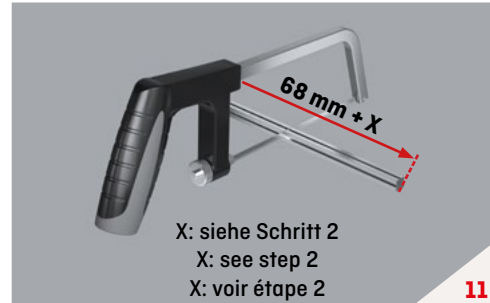

Athmer Fingerschutz® HS-25 | Door stop HS-25 | L'arrêt de porte HS-25

2/2
HS-25

2 BEDIENELEMENTE/2 OPERATING ELEMENTS/2 ÉLÉMENT DE COMMANDE

Technische Änderungen vorbehalten
The right to make technical changes is reserved.
Sous réserve de modifications techniques.

athmer oHG / Sophienhammer / 59757 Arnsberg / Germany
T +49 2932 477-500 / info@athmer.de / athmer.com

Produkt Video

Product video

Vidéo produit

athmer

athmer 01.2024/FS4530